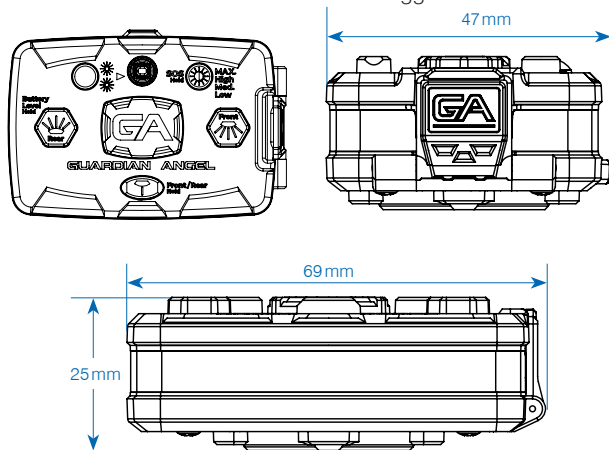

## BodyLED luce di sicurezza

IP68

### Dati tecnici

- Alimentazione elettrica:** Accumulatore ai polimeri di litio 1'400mAh (1'500 fino a 3'000 Cicli di carica)
- Tempo di carica completamento:** 2h
- Durata di illuminazione (tutti LEDs):**
- modalità lampeggiante:
    - MAX: 4.30h
    - alto: 4.45h
    - medio: 11h
    - basso: >32h
  - luce piena:
    - MAX: 1.10h
    - alto: 1.30h
    - medio: 2.30h
    - basso: 18h
- Grado di protezione:** IP68
- Equipaggiamento:** 18xLED (i colori dipendono dalla versione)
- Involucro:** Policarbonato rinforzato in fibra di vetro con sistema di fissaggio magnetico integrato
- Tipo di magnete:** Neodym, 9kg resistenza alla trazione NB42 Qualità
- Range di temperatura:** -40° C fino a +110° C
- Dimensioni (LxAxP):** 69x47x25mm
- Peso:** 92g
- Classe di infiammabilità:** UL746B, UL94
- Elementi in consegna:** 1 BodyLED luce di sicurezza  
1 USB-C cavo di ricarica  
1 Sistema di fissaggio

### Caratteristiche del prodotto

- visibilità da distanze molto elevate – fino a 5 chilometri di visibilità grazie ai LED ad alta potenza, illuminazione a 360°
- funzione di luce di lavoro discreta – modalità singolo LED rosso per ambiente con poca luce senza abbagliamento)
- quattro diverse impostazioni di luminosità – bassa, media, alta e MAX
- funzione luce SOS
- batteria ricaricabile agli ioni di litio con cavo USB-C
- livello di carica della batteria – visualizzazione premendo un pulsante
- sistema di fissaggio magnetico integrato – il magnete al neodimio e la clip magnetica corrispondente (inclusa) possono essere fissati a quasi tutte le superfici
- luce lampeggiante intermittente o continua – inoltre, la parte anteriore e posteriore della luce può essere utilizzata contemporaneamente o separatamente
- controllo indipendente della luce – 4 diversi pulsanti di controllo che offrono una varietà di opzioni di illuminazione, compresa una modalità di emergenza (flash)
- Classe di protezione IP68 – resistente all'acqua, alla polvere e agli urti